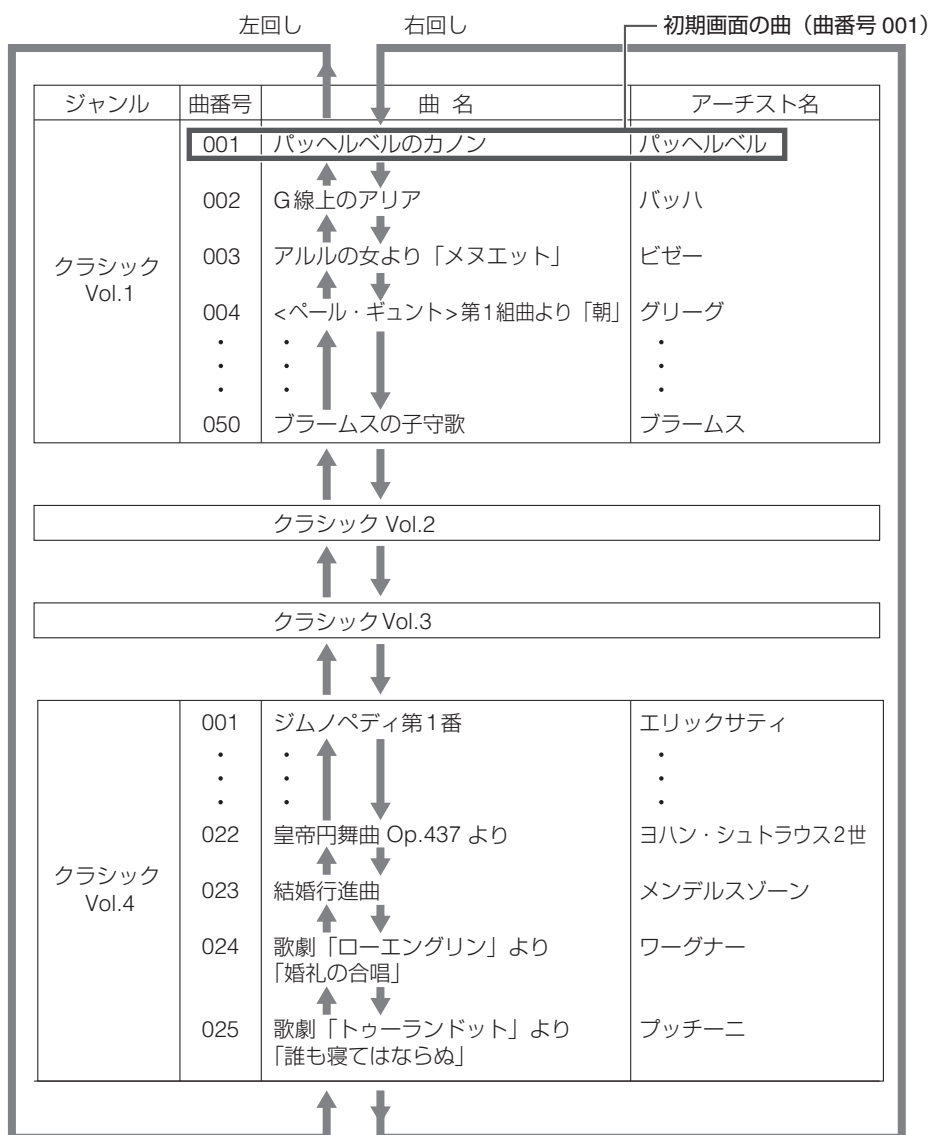

ジャンルと曲の移り変わり