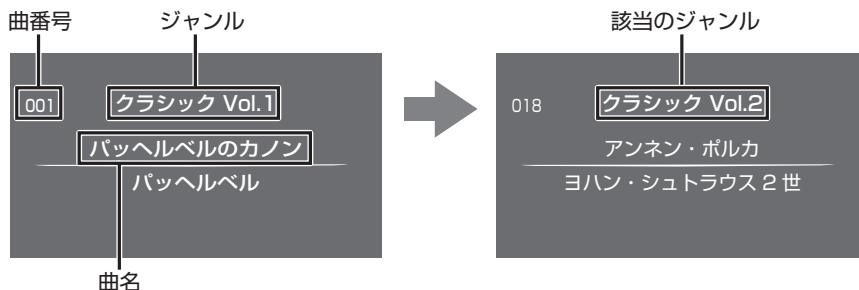

お好みの曲を演奏する ～ダイヤルを回しながら選ぶ～

P.8～P.12の「同梱SDカード 150曲リスト」からお好きな曲を選んで演奏します。

※ P.13～P.18には曲名索引リストもあります。

例： P.10の曲番号「018」、曲名「アンネン・ポルカ」を演奏するとき

P.3の手順**8**まで行って、演奏の準備をしてください。

① 150曲リストからジャンルと曲番号(曲名)を確認します。

ジャンル

クラシック Vol.2 (pp.13)

曲番号	曲名	アーティスト名
014	アルハンブラの思い出	ターレガ
015	ポロネーズ「別れ」	ショパン
016	勿忘草	リヒナー
017	組曲「展覧会の絵」キエフの大門	ムソルグスキー
018	アンネン・ポルカ	ヨハン・シュトラウス2世
019	貴婦人の乗馬 (Allegro marziale)	ブルグミュラー
020	魔法使いの弟子	デュカス
021	雷鳴	ショパン

曲番号 曲名

② 画面のジャンルが該当のジャンル(クラシックVol.2)に変わるまでSelectダイヤルを回し続けます。

③ 該当のジャンルまで回したら、曲番号(曲名)を見ながらSelectダイヤルを回して該当の曲を選びます。

④ 該当の曲名が表示されたら、Play/Stopボタンを押すと演奏を開始します。