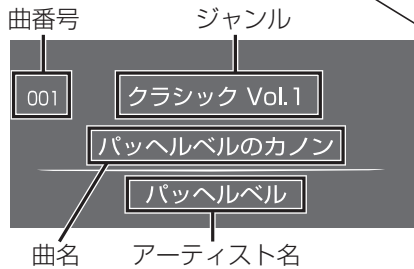

## 演奏する (連続演奏)

**5** Powerランプを確認  
 ※青色点滅 (準備中) →  
 赤色点灯 (準備完了)

**6** 押す  
 Powerランプの点灯 (青色)  
 を確認

**7** SDカードを挿入  
 ※「カチッ」と音がするまで  
 押し込む

**8** 画面を確認

**9** 押す (演奏開始)  
 ※再度押すと  
 演奏停止

## ボリュームを調節する

回す  
 (音量調節)  
 左に回す: 大きくなる  
 右に回す: 小さくなる

演奏や設定に関する詳細は、User's Guide (取扱説明書) の各ページをご覧ください。

MENU設定	.....	P.22
演奏曲を選ぶ	.....	P.23
1曲リピート演奏をする	.....	P.23
ランダム演奏をする	.....	P.24
オフタイマーを設定する	.....	P.24
演奏ジャンルON/OFF設定	.....	P.25

## テンポを調節する

回す (テンポ調節)  
 左に回す: 遅くする  
 右に回す: 速くする