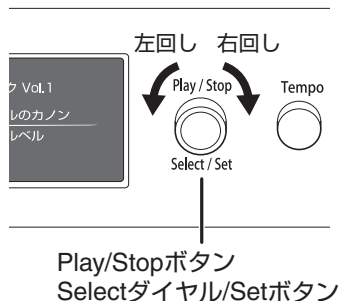

曲番号 曲名

② 画面のジャンルが該当のジャンル(クラシックVol.2)に変わるまでSelectダイヤルを回し続けます。

③ 該当のジャンルまで回したら、曲番号(曲名)を見ながらSelectダイヤルを回して該当の曲を選びます。

④ 該当の曲名が表示されたら、Play/Stopボタンを押すと演奏を開始します。

同梱SDカード150曲のジャンル構成と曲数は、以下のようになっています。

ジャンル	曲数
クラシック Vol.1	50曲
クラシック Vol.2	50曲
クラシック Vol.3	25曲
クラシック Vol.4	25曲